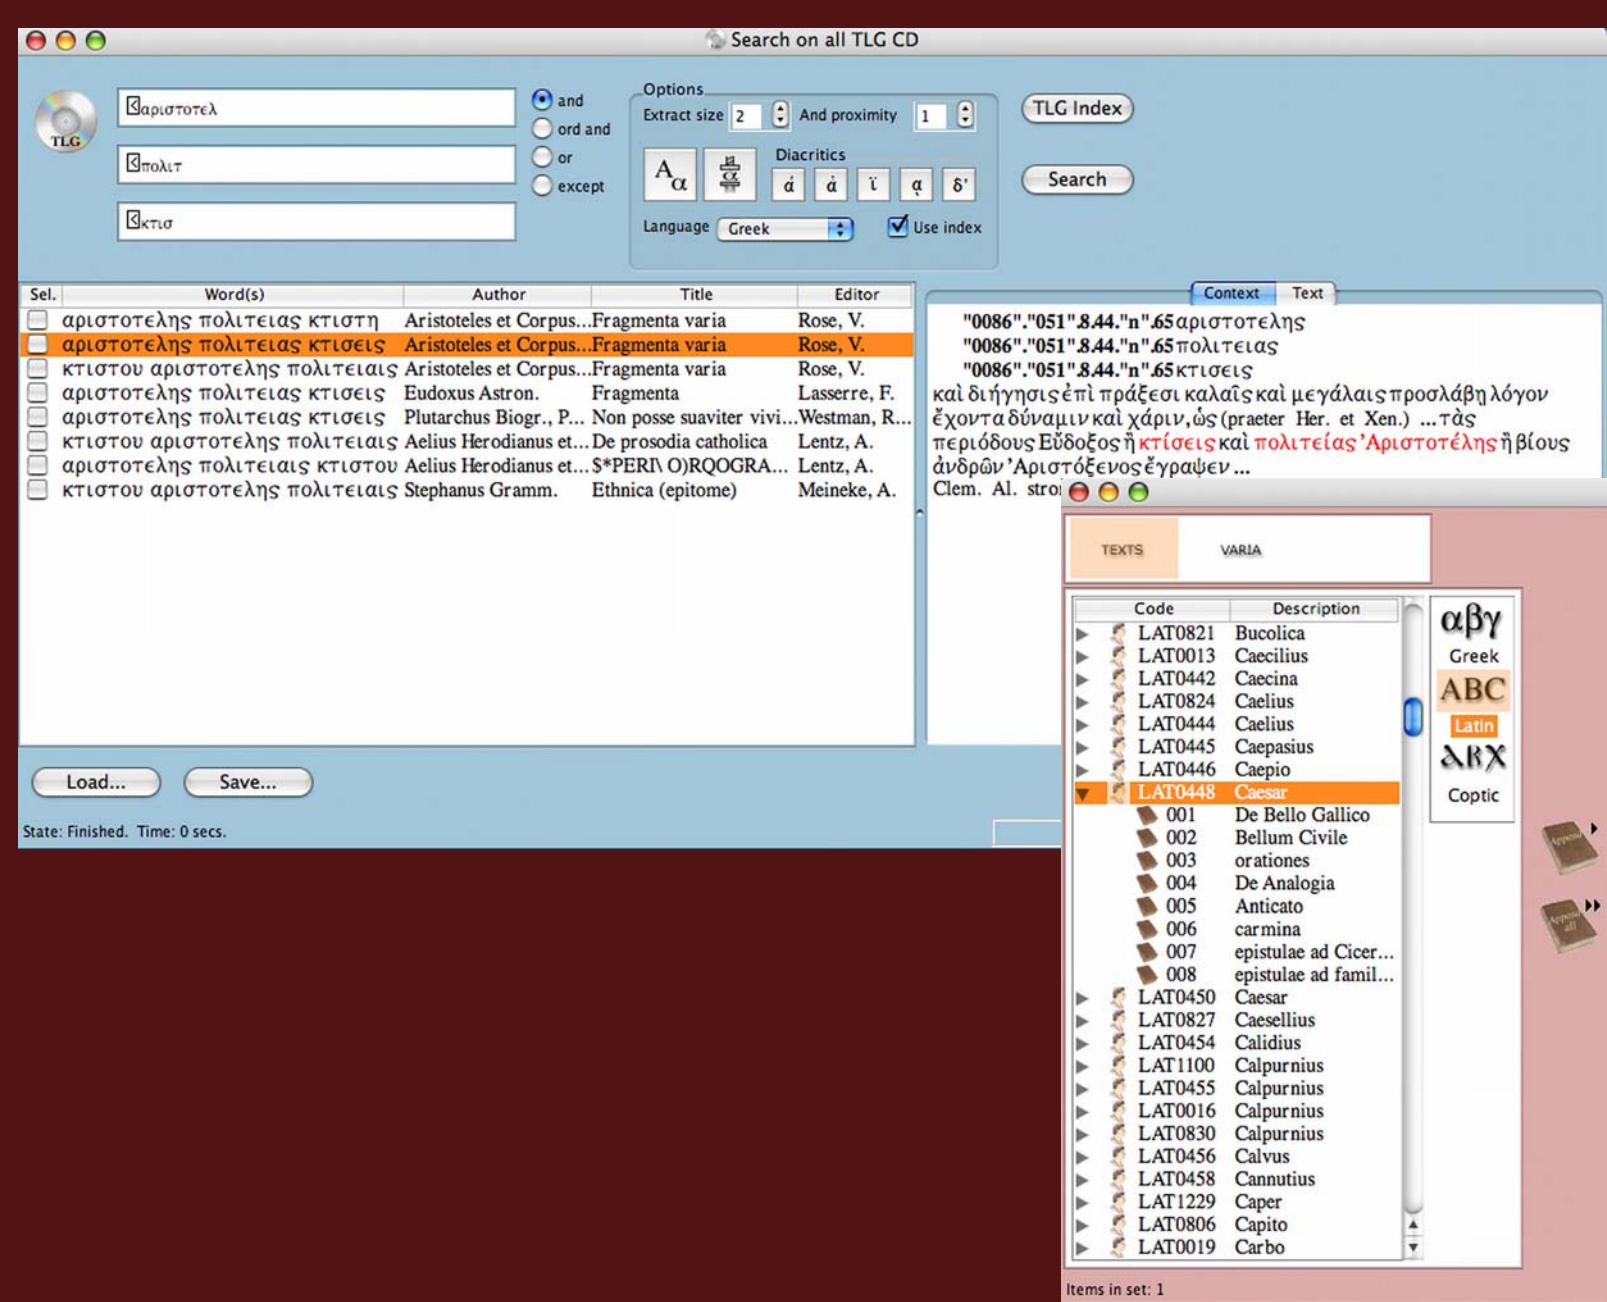

LILA: Laboratorio Informatico per le Lingue Antiche "G.Nenci"

SNS-Greek & Latin Mac OS X 6.1 SNS-Greek & Latin Win 2.1

La toolbar dà accesso alle opzioni del programma:

Finestre per effettuare ricerche sulle intere banche dati TLG, PHI5, PHI7

Finestre di scelta dell'ambito di ricerca nel TLG

per autore ed opera

per canone

per ambito cronologico

Finestre di selezione dell'ambito di ricerca nel PHI5 e nel PHI7